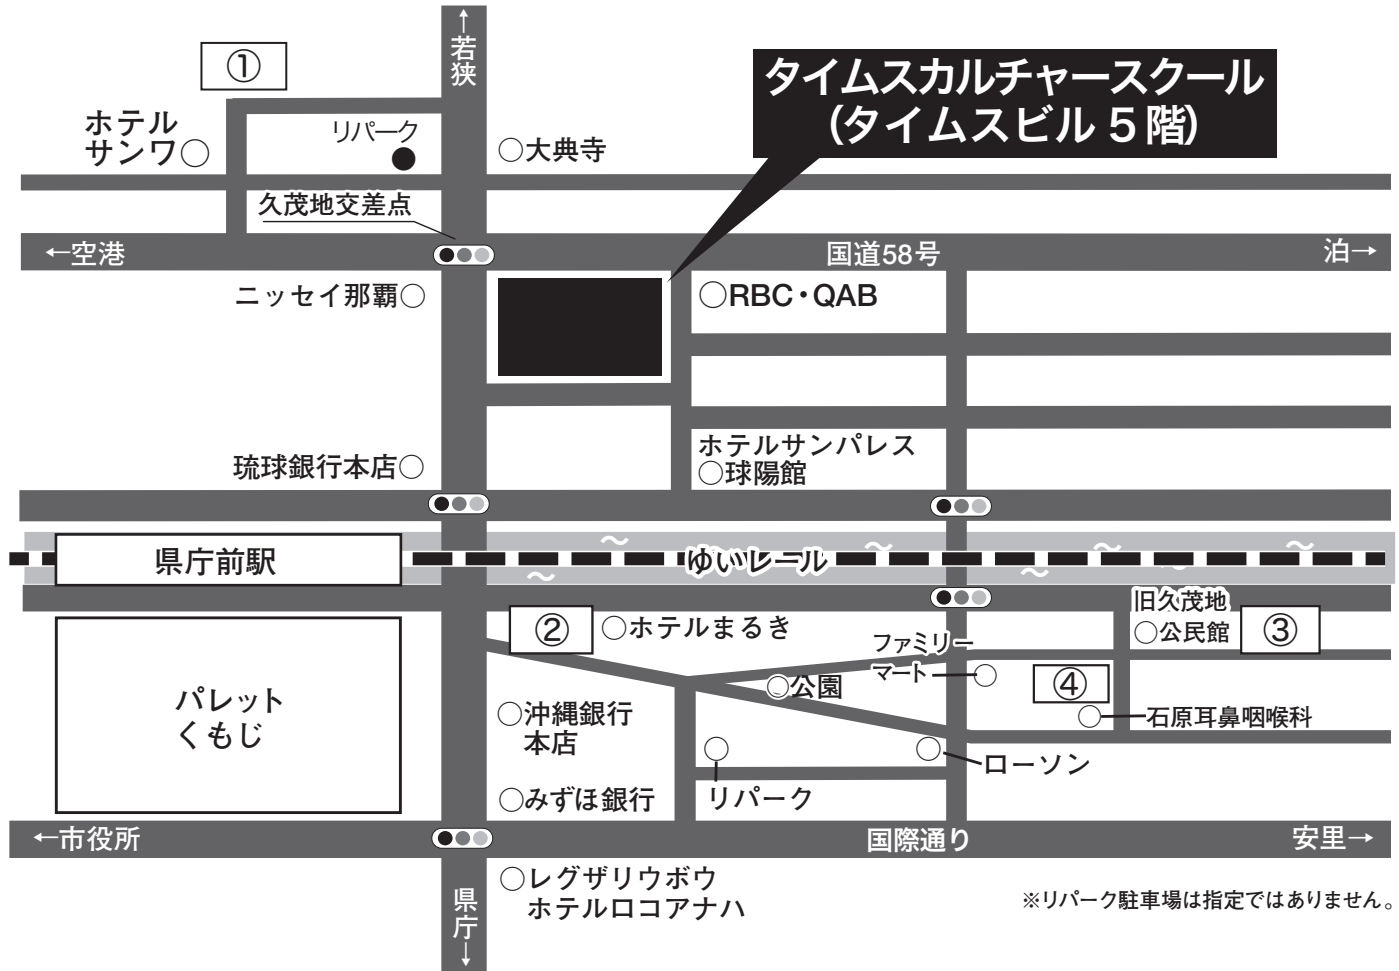

タイムスカルチャースクール指定駐車場案内

カルチャースクール受付へ駐車券をお持ち下さい。割引券をお渡し致します。

久茂地周辺の駐車場では大変混雑することが予想されますので、バス・モノレール等公共交通機関の利用や、お車を乗り合わせてのご来館をお勧めします。

●150円割引券使用後の駐車料金一覧表 (受講生の皆様が駐車場窓口でお支払いする金額)

駐車場	①	②	③	④
	久米パーキング	オナリ橋駐車場	久茂地駐車場	美栄橋ビル駐車場
駐車時間	7:00~23:00	8:00~24:00	9:00~23:00 日曜休	8:00~24:00 155cm以下
1時間以内	150円	50円	150円	50円
1時間30分以内	250円	150円	150円	150円
2時間以内	250円	250円	250円	250円
2時間30分以内	350円	350円	350円	350円
3時間以内	350円	450円	450円	450円
	以降1時間毎に100円	以降30分毎に100円		

※アミのかかっている部分がその時間帯の最安値駐車場です。