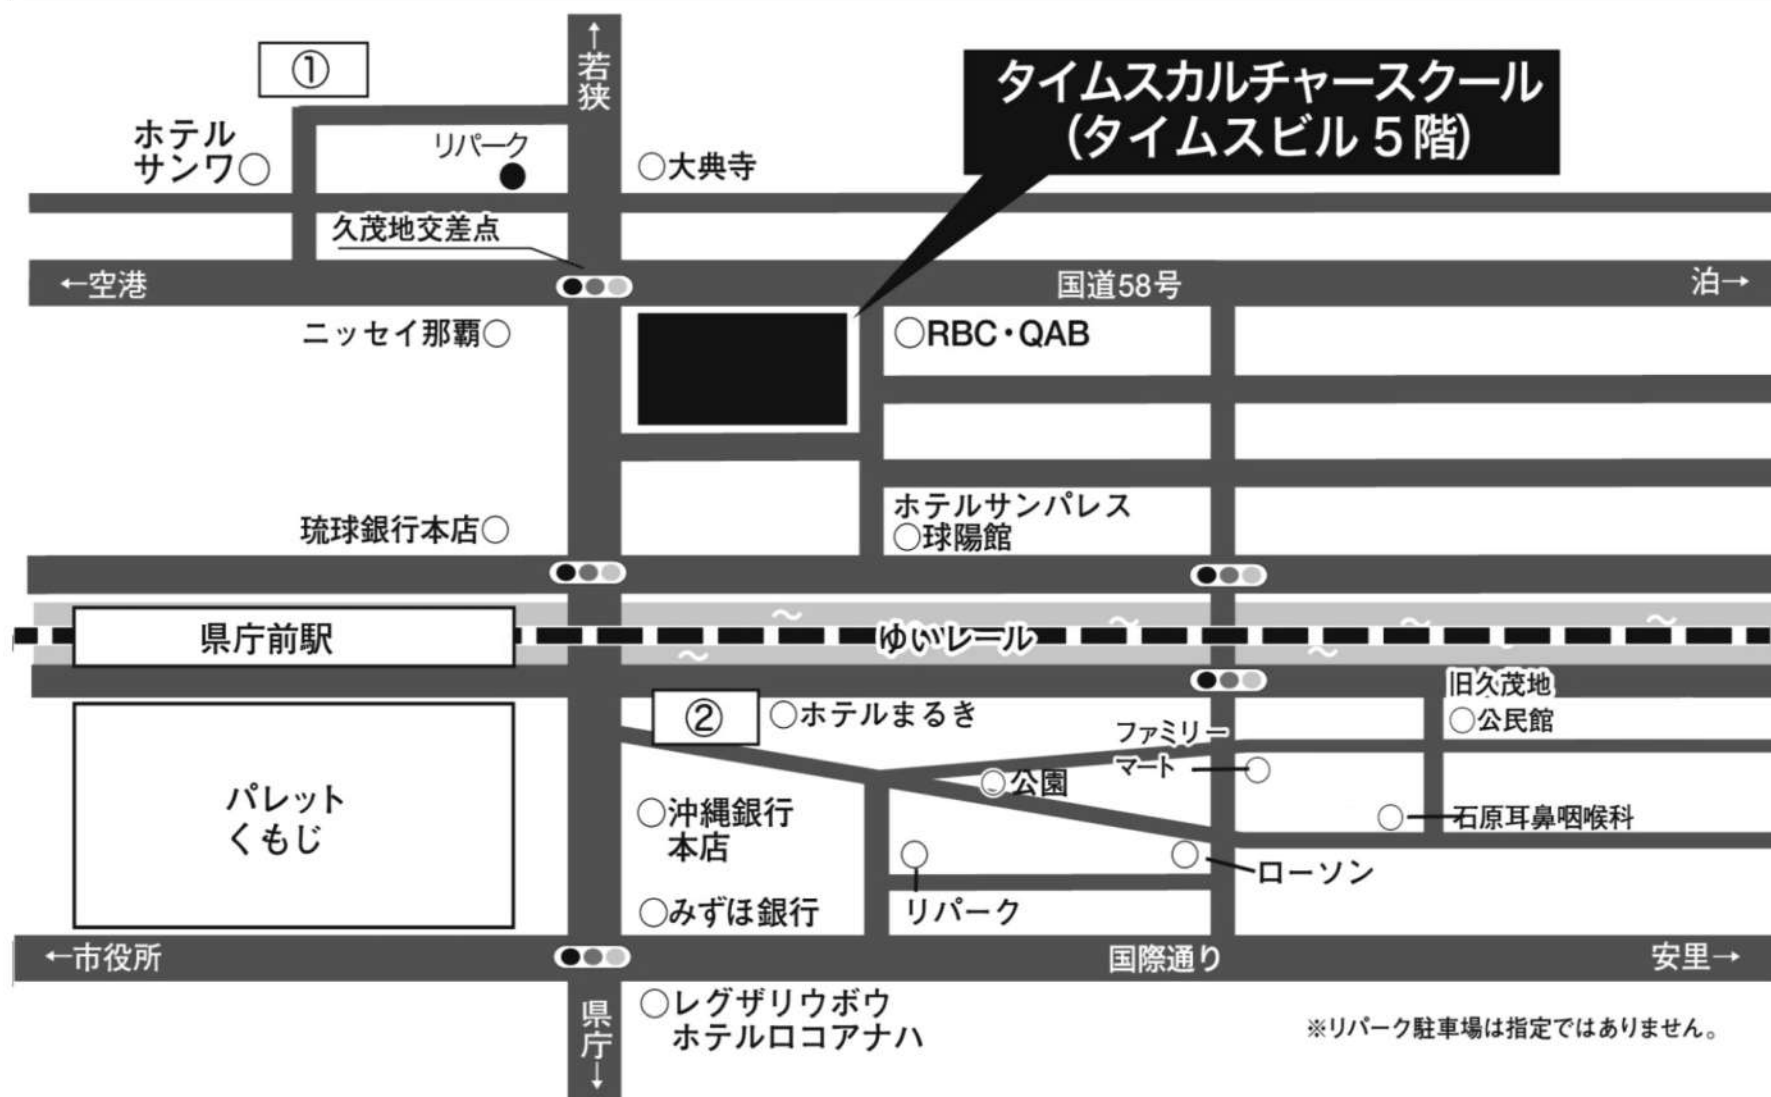

タイムスカルチャースクール指定駐車場案内

カルチャースクール受付へ駐車券をお持ち下さい。割引券をお渡し致します。

久茂地周辺の駐車場では大変混雑することが予想されますので、バス・モノレール等公共交通機関の利用や、お車を乗り合わせてのご来館をお勧めします。

● 150円割引券使用後の駐車料金一覧表 (受講生の皆様が駐車場窓口でお支払いする金額)

駐車時間	駐車場	
	①久米パーキング	②オナリ橋駐車場
	7:00~23:00	8:00~24:00
1 時間以内	150円	50円
1 時間 30 分以内	250円	150円
2 時間以内	250円	250円